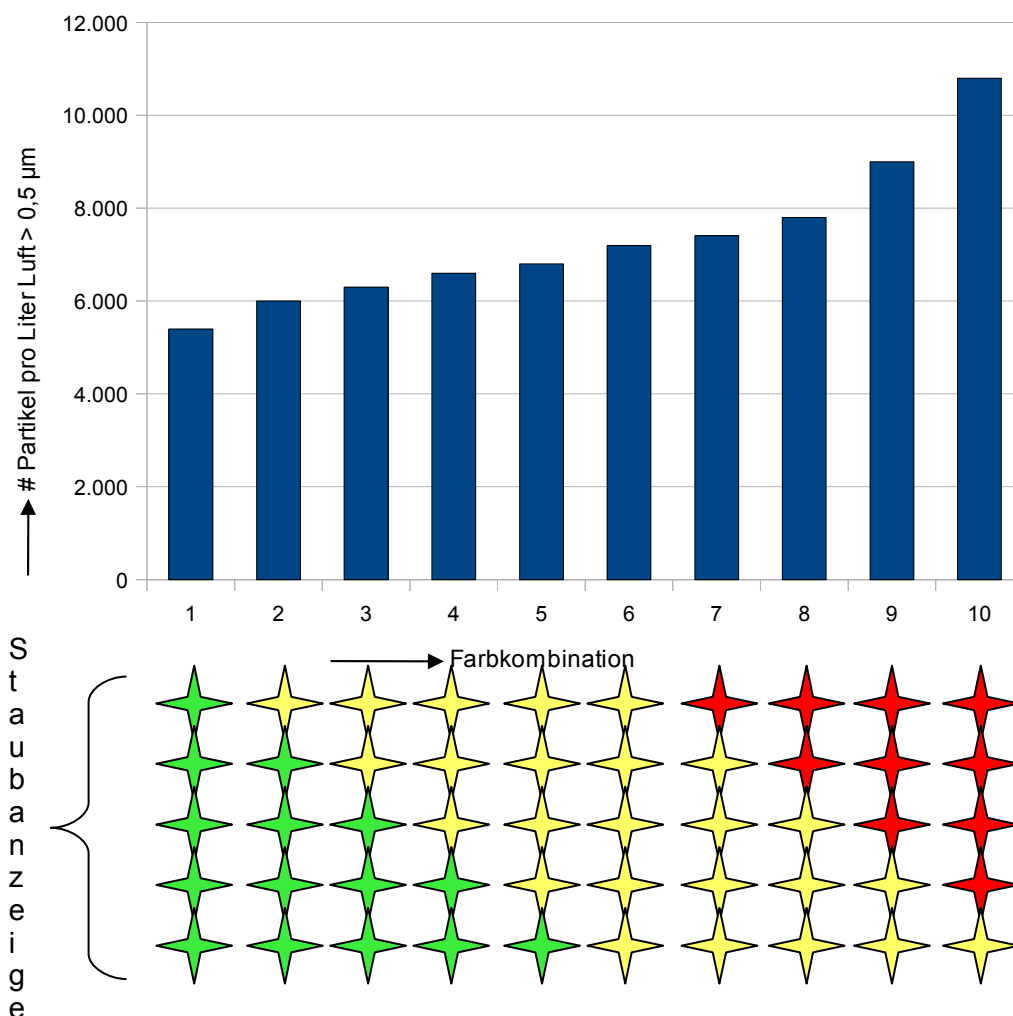

### Sensorempfindlichkeit mittel (standard)

Vergleich: Partikelanzahl und Farbkombinationen

Erklärung:

Zeigt das Display vier grüne und einen gelben Stern an, befinden sich 6.000 Partikel (größer als 0,5 Mikrometer) pro Liter Luft im Raum.

Nur wenn alle fünf Sterne grün sind läuft das Gebläse sehr leise. Bereits ab dem ersten gelben Stern wird das Gebläse aktiv, der Sharp Luftreiniger fängt an die Raumluft zu reinigen.

Sie können selbst die Wirkung der Sensoren testen.

Stellen Sie den Luftreiniger KC860E oder KC850E auf Automatik Modus. Zerreißen Sie ein Stück Papier direkt vor der Sensorabdeckung.

Nach wenigen Sekunden schaltet der Sharp Luftreiniger sein Gebläse höher und versucht diese Verunreinigungen aus Ihre Atemluft zu entfernen.